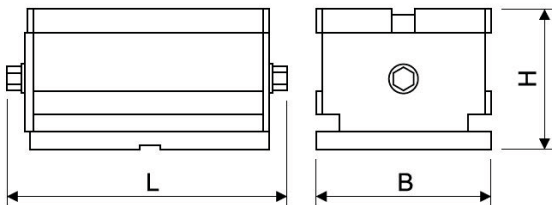

ECB Permanent Magnetspannblock

ECB-075 ECB-120 ECB-210

- geeignet für fixe und mobile Polschuhe

Modell	Abmessungen			Spannfläche [mm]	Nennhaltekraft [kN]	Gewicht [kg]	Preis [€/Stk.]		
	L	B	H				1 Stk.	4 Stk.	8 Stk.
ECB-075	222,5	76	88	174 x 76	7,5	9,8	709	679	644
ECB-120	235	108	94,5	188 x 108	12	18	989	949	899
ECB-210	272	133	115	234 x 133	21	36	1.779	1.709	1.619