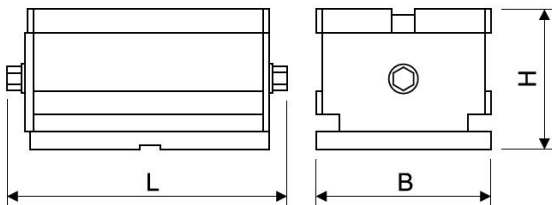

ECB Permanent Magnetspannblock

ECB-075 ECB-120 ECB-210

- geeignet für fixe und mobile Polschuhe

Modell	Abmessungen			Spannfläche [mm]	Nennhaltekraft [kN]	Gewicht [kg]	Preis [€/Stk.]		
	L	B	H				1 Stk.	4 Stk.	8 Stk.
ECB-075	222,5	76	88	174 x 76	7,5	9,8	709	679	644
ECB-120	235	108	94,5	188 x 108	12	18	989	949	899
ECB-210	272	133	115	234 x 133	21	36	1.779	1.709	1.619